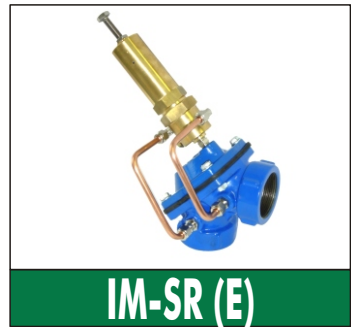

быстрый Сброс / Quick Relief / Alivio Rápido / Décharge Rapide

	Код	Ø		Евро	
		mm	Дюйм		
 THREADED TARAUDE' Нарезной ROSCADO	IMISR000001"M	25	1"		
	IMISR001"1/4M	32	1"¼		
	IMISR001"1/2M	40	1"½		
	IMISR000002"M	50	2"		
	IMISR00002"EM	50	2"		
	IMISR002"1/2M	65	2"½		
	IMISR00003"AM	80	3"		
	IMISR00003"CM	80	3"		
	IMISR00003"EM	80	3"		
	IMISR00003"FM	80	3"		
	IMISR00004"FM	100	4"		

	Код	Ø		Евро	
		mm	Дюйм		
 FLANGED BRIDES Фланцевый BRIDADO	IMISR0000050F	50	2"		
	IMISR0000065F	65	2"½		
	IMISR0000080F	80	3"		
	IMISR000080PF	80	3"		
	IMISR000080EF	80	3"		
	IMISR0000100F	100	4"		
	IMISR000100EF	100	4"		
	IMISR0000125F	125	5"		
	IMISR0000150F	150	6"		
	IMISR0000200F	200	8"		
	IMISR0000250F	250	10"		
	IMISR0000300F	300	12"		
	Ø 350-400-500 (14"-16"-20")				

Стандарт 1,0 ÷ 10,0 bar
Дополнительно 1,5 ÷ 22,0 bar
PN25

Помповый контроль/ Pump Control / Control de Bomba / Contrôle de Pompe

	Код	Ø		Евро
		mm	Дюйм	

	Код	Ø		Евро	
		mm	Дюйм		
 FLANGED BRIDES Фланцевый BRIDADO	IMICP0000050F	50	2"		
	IMICP0000065F	65	2"½		
	IMICP0000080F	80	3"		
	IMICP000080PF	80	3"		
	IMICP000080EF	80	3"		
	IMICP0000100F	100	4"		
	IMICP000100EF	100	4"		
	IMICP0000125F	125	5"		
	IMICP0000150F	150	6"		
	IMICP0000200F	200	8"		
	IMICP0000250F	250	10"		
	IMICP0000300F	300	12"		
	Ø 350-400-500 (14"-16"-20")				