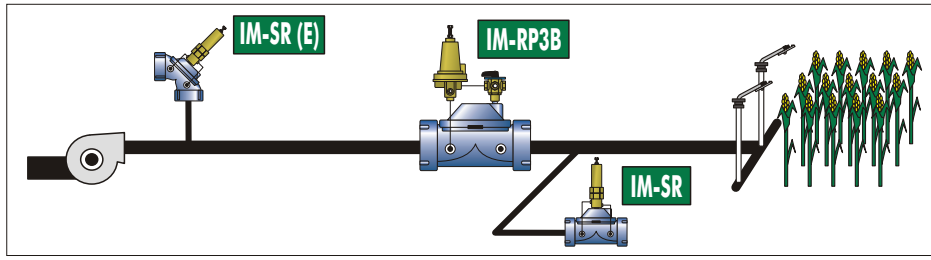

быстрый Сброс / Quick Relief / Alivio Rápido / Décharge Rapide

	Код	Ø		Евро	
		mm	Дюйм		
 THREADED TARAUDE' Нарезной ROSCADO	IMISR000001"M	25	1"		
	IMISR001"1/4M	32	1"¼		
	IMISR001"1/2M	40	1"½		
	IMISR000002"M	50	2"		
	IMISR00002"EM	50	2"		
	IMISR002"1/2M	65	2"½		
	IMISR00003"AM	80	3"		
	IMISR00003"CM	80	3"		
	IMISR00003"EM	80	3"		
	IMISR00003"FM	80	3"		
	IMISR00004"FM	100	4"		

	Код	Ø		Евро	
		mm	Дюйм		
 FLANGED BRIDES Фланцевый BRIDADO	IMISR0000050F	50	2"		
	IMISR0000065F	65	2"½		
	IMISR0000080F	80	3"		
	IMISR000080PF	80	3"		
	IMISR000080EF	80	3"		
	IMISR0000100F	100	4"		
	IMISR000100EF	100	4"		
	IMISR0000125F	125	5"		
	IMISR0000150F	150	6"		
	IMISR0000200F	200	8"		
	IMISR0000250F	250	10"		
	IMISR0000300F	300	12"		
	Ø 350-400-500 (14"-16"-20")				

Стандарт 1,0 ÷ 10,0 bar
Дополнительно 1,5 ÷ 22,0 bar
PN25

Помповый контроль/ Pump Control / Control de Bomba / Contrôle de Pompe

	Код	Ø		Евро
		mm	Дюйм	

	Код	Ø		Евро	
		mm	Дюйм		
 FLANGED BRIDES Фланцевый BRIDADO	IMICP0000050F	50	2"		
	IMICP0000065F	65	2"½		
	IMICP0000080F	80	3"		
	IMICP000080PF	80	3"		
	IMICP000080EF	80	3"		
	IMICP0000100F	100	4"		
	IMICP000100EF	100	4"		
	IMICP0000125F	125	5"		
	IMICP0000150F	150	6"		
	IMICP0000200F	200	8"		
	IMICP0000250F	250	10"		
	IMICP0000300F	300	12"		
	Ø 350-400-500 (14"-16"-20")				