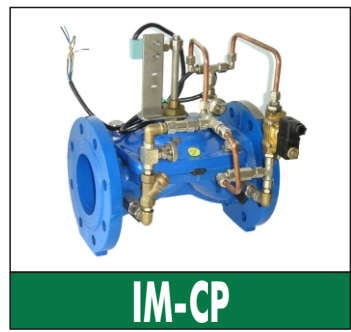

Стандарт 1,0 ÷ 10,0 bar
Дополнительно 1,5 ÷ 22,0 bar
PN25

Помповый контроль/ Pump Control / Control de Bomba / Contrôle de Pompe

	Код	Ø		Евро
		mm	Дюйм	

	Код	Ø		Евро	
		mm	Дюйм		
 FLANGED BRIDES Фланцевый BRIDADO	IMICP0000050F	50	2"		
	IMICP0000065F	65	2"½		
	IMICP0000080F	80	3"		
	IMICP000080PF	80	3"		
	IMICP000080EF	80	3"		
	IMICP0000100F	100	4"		
	IMICP000100EF	100	4"		
	IMICP0000125F	125	5"		
	IMICP0000150F	150	6"		
	IMICP0000200F	200	8"		
	IMICP0000250F	250	10"		
	IMICP0000300F	300	12"		
	Ø 350-400-500 (14"-16"-20")				