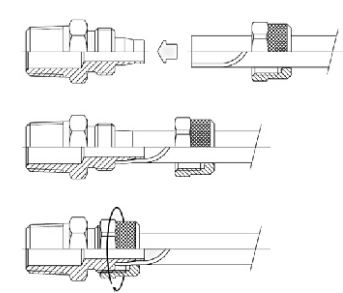

Фитинг для труб РЕ / Fittings for PE Tubing / Racores para Tubo PE / Raccords pour Tube PE

Код	Тип / Type / Tipo / Type	Дюйм-- - x Ø	Евро
RRADR1/8"MP64	Прямой / Connector / Recto / Droit	1/8" M Ø 6	
RRADR1/8"FP64	Прямой / Connector / Recto / Droit	1/8" F Ø 6	
RRADR1/8"MP86	Прямой / Connector / Recto / Droit	1/8" M Ø 8	
RRADR1/8"FP86	Прямой / Connector / Recto / Droit	1/8" F Ø 8	
RRADR1/4"MP64	Прямой / Connector / Recto / Droit	1/4" M Ø 6	
RRADR1/4"FP64	Прямой / Connector / Recto / Droit	1/4" F Ø 6	
RRADR1/4"MP86	Прямой / Connector / Recto / Droit	1/4" M Ø 8	
RRADR1/4"FP86	Прямой / Connector / Recto / Droit	1/4" F Ø 8	
RRADRCILM5P64	Прямой / Connector / Recto / Droit	M5 M Ø 6	
RRAGO1/8"MP64	Локтевой / Elbow / Codo / Coude	1/8" M Ø 6	
RRAGO1/8"MP86	Локтевой / Elbow / Codo / Coude	1/8" M Ø 8	
RRAGO1/4"MP64	Локтевой / Elbow / Codo / Coude	1/4" M Ø 6	
RRAGO1/4"MP86	Локтевой / Elbow / Codo / Coude	1/4" M Ø 8	
RRATE1/8"MP64	Тройник / Tee / Te / Te	1/8" M Ø 6	
RRATE1/8"MP86	Тройник / Tee / Te / Te	1/8" M Ø 8	
RRATE1/4"MP64	Тройник / Tee / Te / Te	1/4" M Ø 6	
RRATE1/4"MP86	Тройник / Tee / Te / Te	1/4" M Ø 8	
RRATEETP6X6X6	Тройник / Tee / Te / Te	Ø 6 x Ø 6 x Ø 6	
RRATEETP8X8X8	Тройник / Tee / Te / Te	Ø 8 x Ø 8 x Ø 8	
RRADRINTPE6X4	Объединенный / Equal union / Unión igual / Union égale	Ø 6 x Ø 6	
RRADRINTPE8X6	Объединенный / Equal union / Unión igual / Union égale	Ø 8 x Ø 8	

Стандартный Фитинг / Standard Fittings / Racores Estándar / Raccords Standard