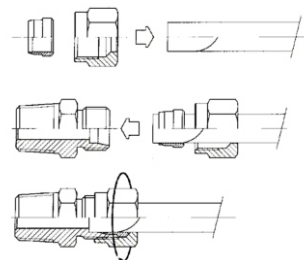

Фитинг для медных труб / Copper Tube Fittings / Racores para Tubo Cobre / Raccords pour Tube Cuivre

Код	Тип / Type / Tipo / Type	Дюйм- - X Ø	Евро
RRADR1/8"MR08	Прямой / Connector / Recto / Droit	1/8" M Ø 8	
RRADR1/8"FR08	Прямой / Connector / Recto / Droit	1/8" F Ø 8	
RRADR1/4"MR08	Прямой / Connector / Recto / Droit	1/4" M Ø 8	
RRADR1/4"FR08	Прямой / Connector / Recto / Droit	1/4" F Ø 8	
RRADR1/4"MR10	Прямой / Connector / Recto / Droit	1/4" M Ø 10	
RRADR1/4"FR10	Прямой / Connector / Recto / Droit	1/4" F Ø 10	
RRAGO1/8"MR08	Локтевой / Elbow / Codo / Coude	1/8" M Ø 8	
RRAGO1/4"MR08	Локтевой / Elbow / Codo / Coude	1/4" M Ø 8	
RRAGO1/4"MR10	Локтевой / Elbow / Codo / Coude	1/4" M Ø 10	
RRATE1/8"MR08	Тройник / Tee / Te / Te	1/8" M Ø 8x8	
RRATE1/4"MR08	Тройник / Tee / Te / Te	1/4" M Ø 8x8	
RRATE1/4"MR10	Тройник / Tee / Te / Te	1/4" M Ø 10x10	

Трубы / Tubing / Tubos / Tuyaux

Код	Тип / Type / Tipo / Type	PN	Ø	Mt.	Евро
RRATUPEAD0604	PEAD черные / Black PEHD / PEAD negro / PEHD noir	16	Ø 6	100,0	
RRATUPEAD0806	PEAD черные / Black PEHD / PEAD negro / PEHD noir	16	Ø 8	100,0	
RRATURAME0008	медные / Copper / Cobre / Cuivre	25	Ø 8	1,0	
RRATURAME0010	Медные / Copper / Cobre / Cuivre	25	Ø 10	1,0	

Адапторы типа VICTAULIC / Victaulic Type Adaptors / Adaptadores Tipo Victaulic / Adapteurs Type Victaulic

Код	Тип / Type / Tipo / Type	Ø Дюйм-	Евро
RRAVICJO0002"	Соединение для шлицевых Клапанов / Grooved valves coupling Acoplamiento para válvulas ranuradas / Raccord pour vannes victaulic	2"	
RRAVICJO0003"		3"	
RRAVICJO0004"		4"	
RRAVICFLI002"	Фланцевый Адаптор / Flanged adaptor Adaptador bridado / Adapteur à bride	ISO PN16	2"
RRAVICFLI003"		ISO PN16	3"
RRAVICFLI004"		ISO PN16	4"
RRAVICFLA002"		ANSI 150	2"
RRAVICFLA003"		ANSI 150	3"
RRAVICFLA004"		ANSI 150	4"