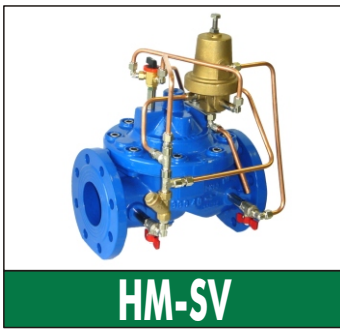

Быстрый Сброс / Quick Relief / Alívio Rápido / Décharge Rapide

HM-SR

Стандарт Дополнительно
1,0 ÷ 10,0 bar 1,5 ÷ 22,0 bar
PN25

	Код	Ø		Евро
		mm	Дюйм	
FLANGED BRIDES Фланцевый BRIDADO	PN16 HMASR0016050F	50	2"	
	HMASR0016065F	65	2 1/2"	
	HMASR0016080F	80	3"	
	HMASR0016100F	100	4"	
	HMASR0016125F	125	5"	
	HMASR0016150F	150	6"	
	HMASR0016200F	200	8"	
	HMASR0016250F	250	10"	
	HMASR0016300F	300	12"	
	HMASR0016350F	350	14"	
	HMASR0016400F	400	16"	
	Ø 400-500-600 (16"-20"-24")			
	Ø 700-800 (28"-32")			

	Код	Ø		Евро
		mm	Дюйм	
FLANGED BRIDES Фланцевый BRIDADO	PN25 HMASR0025050F	50	2"	
	HMASR0025065F	65	2 1/2"	
	HMASR0025080F	80	3"	
	HMASR0025100F	100	4"	
	HMASR0025125F	125	5"	
	HMASR0025150F	150	6"	
	HMASR0025200F	200	8"	
	HMASR0025250F	250	10"	
	HMASR0025300F	300	12"	
	HMASR0025350F	350	14"	
	HMASR0025400F	400	16"	
	Ø 400-500-600 (16"-20"-24")			
	Ø 700-800 (28"-32")			

Сверхскоростной / Excess Flow / Sobrevelocidad / Survitesse

HM-SV

Стандарт Дополнительно
PN16

	Код	Ø		Евро
		mm	Дюйм	
FLANGED BRIDES Фланцевый BRIDADO	PN16 HMASV0016050F	50	2"	
	HMASV0016065F	65	2 1/2"	
	HMASV0016080F	80	3"	
	HMASV0016100F	100	4"	
	HMASV0016125F	125	5"	
	HMASV0016150F	150	6"	
	HMASV0016200F	200	8"	
	HMASV0016250F	250	10"	
	HMASV0016300F	300	12"	
	HMASV0016350F	350	14"	
	HMASV0016400F	400	16"	
	Ø 400-500-600 (16"-20"-24")			
	Ø 700-800 (28"-32")			