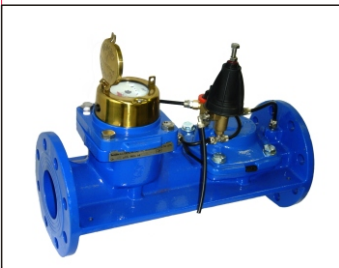

**IDR-EL**

**Стандарт**      **Дополнительно**

ISO PN16      ISO PN10  
ANSI 150      ANSI 150  
BS Table D      BS Table D

**Стандарт**

24V AC  
50÷60 Hz  
N.A. PN10

Фланцевый  
BRIDADO  
BRIDES

Код	Ø		L	Qn		Евро
	mm	Дюйм		m³/h	l/s	
COIIDEL00050F	50	2"	340	15.0	4.2	
COIIDEL00080F	80	3"	440	40.0	11.1	
COIIDEL00100F	100	4"	440	60.0	16.7	

**Дополнительные функции / Additional Functions / Funciones Adicionales / Fonctions Supplémentaires**

- IDR-EL** + **CM4V** 3-х ходовое Ручное Управление / 3-way manual handle      Евро  
Mando manual de 3 vías / Robinet 3 voies
- IDR-EL** + **-0T** Латунный Соленоид / Brass solenoid (24V AC PN10)      Евро  
Solenoid latón / Solenoide laton
- IDR-EL** + **-16** 3-х ходовой Соленоид PN16 / PN16 3-way solenoid      Евро  
Solenoid de 3 vías PN16 / Solenoide 3 voies PN16