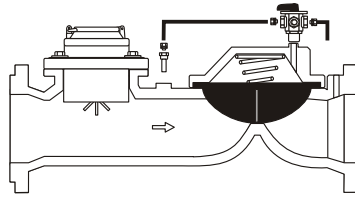

**IDR-CM4V**

**Стандарт**      **Дополнительно**

ISO PN16      ISO PN10  
ANSI 150      ANSI 150  
BS Table D      BS Table D

Фланцевый  
BRIDADO  
BRIDES

Код	Ø		L	Qn		Евро
	mm	дюйм		m³/h	l/s	
COIIDCM4V050F	50	2"	340	15.0	4.2	
COIIDCM4V080F	80	3"	440	40.0	11.1	
COIIDCM4V100F	100	4"	440	60.0	16.7	

**IDR-EL**

**Стандарт**      **Дополнительно**

ISO PN16      ISO PN10  
ANSI 150      ANSI 150  
BS Table D      BS Table D

**Стандарт**

24V AC  
50÷60 Hz  
N.A. PN10

Фланцевый  
BRIDADO  
BRIDES

Код	Ø		L	Qn		Евро
	mm	Дюйм		m³/h	l/s	
COIIDEL00050F	50	2"	340	15.0	4.2	
COIIDEL00080F	80	3"	440	40.0	11.1	
COIIDEL00100F	100	4"	440	60.0	16.7	

**Дополнительные функции / Additional Functions / Funciones Adicionales / Fonctions Supplémentaires**

- IDR-EL** + **CM4V** 3-х ходовое Ручное Управление / 3-way manual handle      Евро  
Mando manual de 3 vías / Robinet 3 voies
- IDR-EL** + **-0T** Латунный Соленоид / Brass solenoid (24V AC PN10)      Евро  
Solenoid latón / Solenoide laton
- IDR-EL** + **-16** 3-х ходовой Соленоид PN16 / PN16 3-way solenoid      Евро  
Solenoid de 3 vías PN16 / Solenoide 3 voies PN16