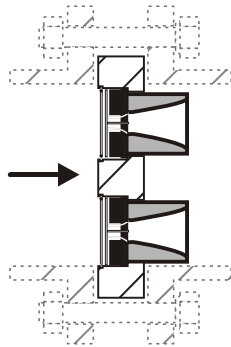

LI-Одиночный

LI-Мульти

DN80 ÷ DN125

DN150 ÷ DN600

WAFER
ENTREBRIDASВнутренний фланец
ENTREBRIDAS

Код	Ø		Qn		Евро
	mm	дюйм	m³/h	l/s	
LIAM05D080GF	80	3"	18.0	5.0	
LIAM06D080GF	80	3"	21.6	6.0	
LIAM10D080GF	80	3"	36.0	10.0	
LIAM12D080GF	80	3"	43.2	12.0	
LIAM05D100GF	100	4"	18.0	5.0	
LIAM06D100GF	100	4"	21.6	6.0	
LIAM10D100GF	100	4"	36.0	10.0	
LIAM12D100GF	100	4"	43.2	12.0	
LIAM05D125GF	125	5"	18.0	5.0	
LIAM06D125GF	125	5"	21.6	6.0	
LIAM10D125GF	125	5"	36.0	10.0	
LIAM12D125GF	125	5"	43.2	12.0	
LIAM15D150GF	150	6"	54.0	15.0	
LIAM20D150GF	150	6"	72.0	20.0	
LIAM25D150GF	150	6"	90.0	25.0	
LIAM30D150GF	150	6"	108.0	30.0	
LIAM35D150GF	150	6"	126.0	35.0	
LIAM20D200GF	200	8"	72.0	20.0	
LIAM25D200GF	200	8"	90.0	25.0	
LIAM30D200GF	200	8"	108.0	30.0	
LIAM35D200GF	200	8"	126.0	35.0	
LIAM40D200GF	200	8"	144.0	40.0	
LIAM45D200GF	200	8"	162.0	45.0	
LIAM30D250GF	250	10"	108.0	30.0	
LIAM35D250GF	250	10"	126.0	35.0	
LIAM40D250GF	250	10"	144.0	40.0	
LIAM45D250GF	250	10"	162.0	45.0	
LIAM50D250GF	250	10"	180.0	50.0	
LIAM55D250GF	250	10"	198.0	55.0	
LIAM60D250GF	250	10"	216.0	60.0	
Ø 300-350-400-500-600 (12"-14"-16"-20"-24")					

Запчасти / Refill Parts / Piezas de Repuestos / Pièces de Réchange

LI-KIT

Модель	Тип / Type / Tipo / Type		Код	Евро
LI-KIT	набор внутренних запчастей / Internal parts kit Juego de partes internas / Kit composants	Qn = 5 l/s	RLIKIT0000005	
		Qn = 6 l/s	RLIKIT0000006	
		Qn = 10 l/s	RLIKIT0000010	
		Qn = 12 l/s	RLIKIT0000012	